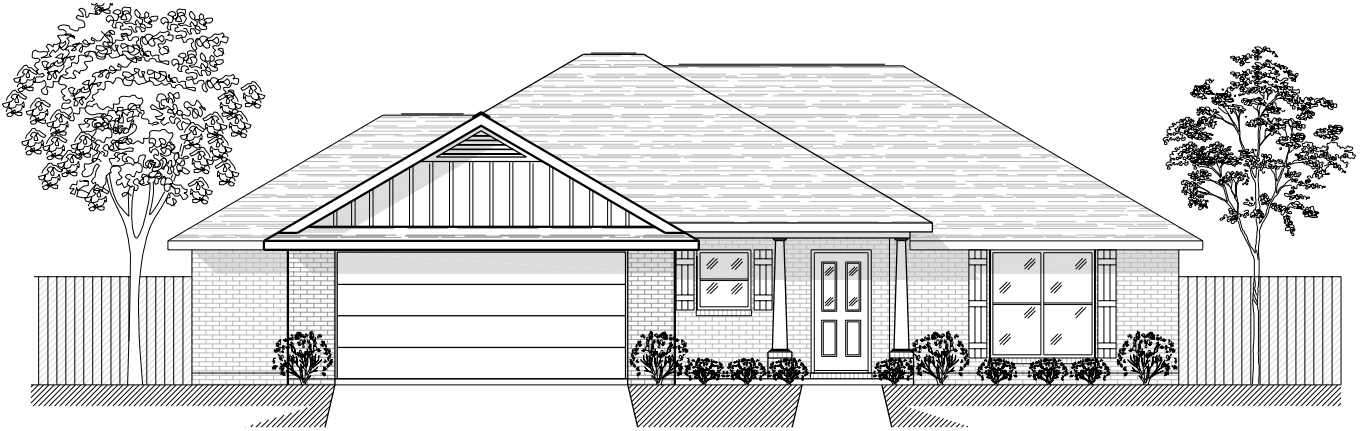

PLANTATION

1,500 Sq. Ft.

ELEVATION (D)

OPTIONAL
MA. BATH

FLOOR PLAN

WIDTH - 55'-0"
DEPTH - 48'-0"

NOTE: ALL DIMENSIONS APPROXIMATE

Mobile Office (251) 473-8600 Fax (251) 473-8797
2936 McVay Drive North
Mobile, AL 36606 www.BrickHome.net
Foley Office (251) 943-7097 Fax (251) 943-7096
16478 Highway 98 West
Foley, AL 36535 Toll Free 1-800-924-7288