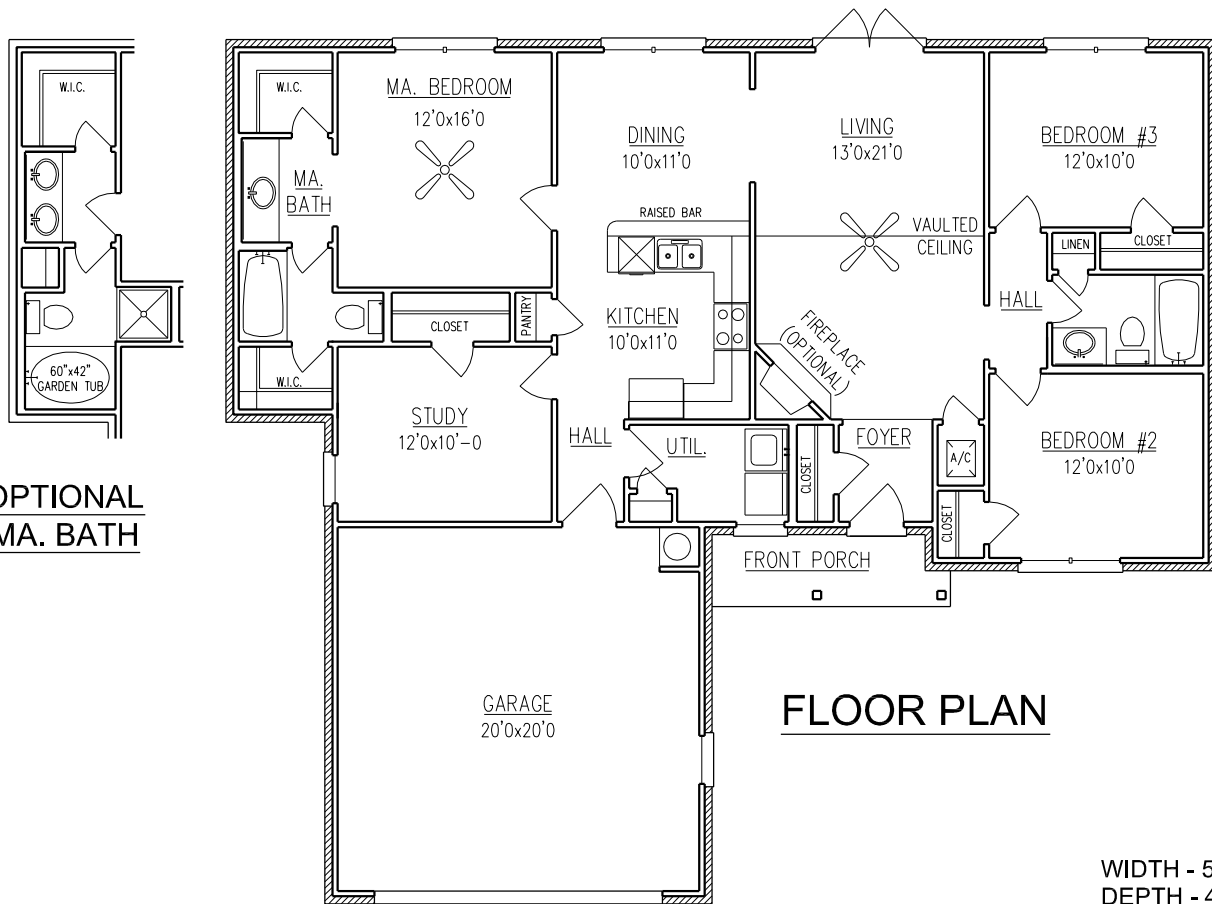

PLANTATION

1,500 Sq. Ft.

ELEVATION (D)

OPTIONAL
MA. BATH

FLOOR PLAN

WIDTH - 55'-0"
DEPTH - 48'-0"

NOTE: ALL DIMENSIONS APPROXIMATE

Mobile Office (251) 473-8600 Fax (251) 473-8797
2936 McVay Drive North
Mobile, AL 36606 www.BrickHome.net
Foley Office (251) 943-7097 Fax (251) 943-7096
16478 Highway 98 West
Foley, AL 36535 Toll Free 1-800-924-7288